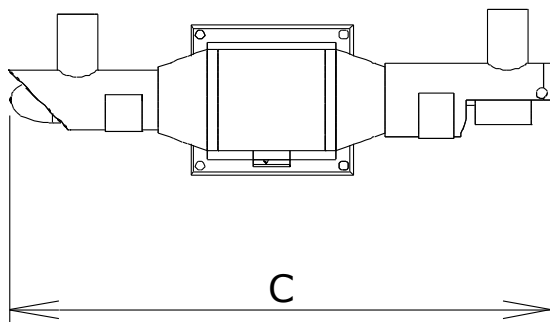

# Slibemaskine

Varenr. 70.08

Til fodterapeuter

Model / mål	A	B	C
Slibemaskine	200 mm	185mm	670 mm

## Produktbeskrivelse

- Farve: Hvid
- Kan monteres med effektiv højtrykssugemotor
- $\varnothing 21$  mm slibependel.
- Tromle med fleksibelt gummi, findes i 2 str. 60x85mm samt 70x115mm
- Kan leveres spejlvendt.
- Leveres med lang nøgle.
- 2800 omdrejninger i minuttet
- 240V, 480W, 50 Hz