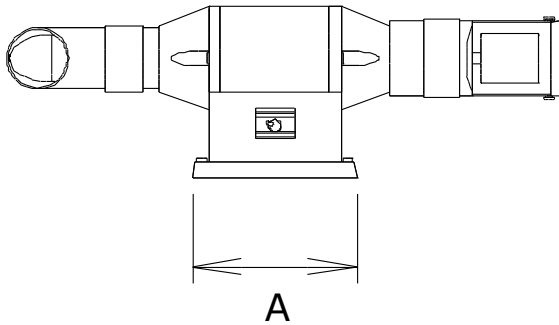

# Slibemaskine

Varenr. 70.08

Til fodterapeuter

Model / mål	A	B	C
Slibemaskine	200 mm	185mm	670 mm

## Produktbeskrivelse

- Farve: Hvid
- Kan monteres med effektiv højtrykssugemotor
- $\varnothing 21$  mm slibependel.
- Tromle med fleksibelt gummi, findes i 2 str. 60x85mm samt 70x115mm
- Kan leveres spejlvendt.
- Leveres med lang nøgle.
- 2800 omdrejninger i minuttet
- 240V, 480W, 50 Hz